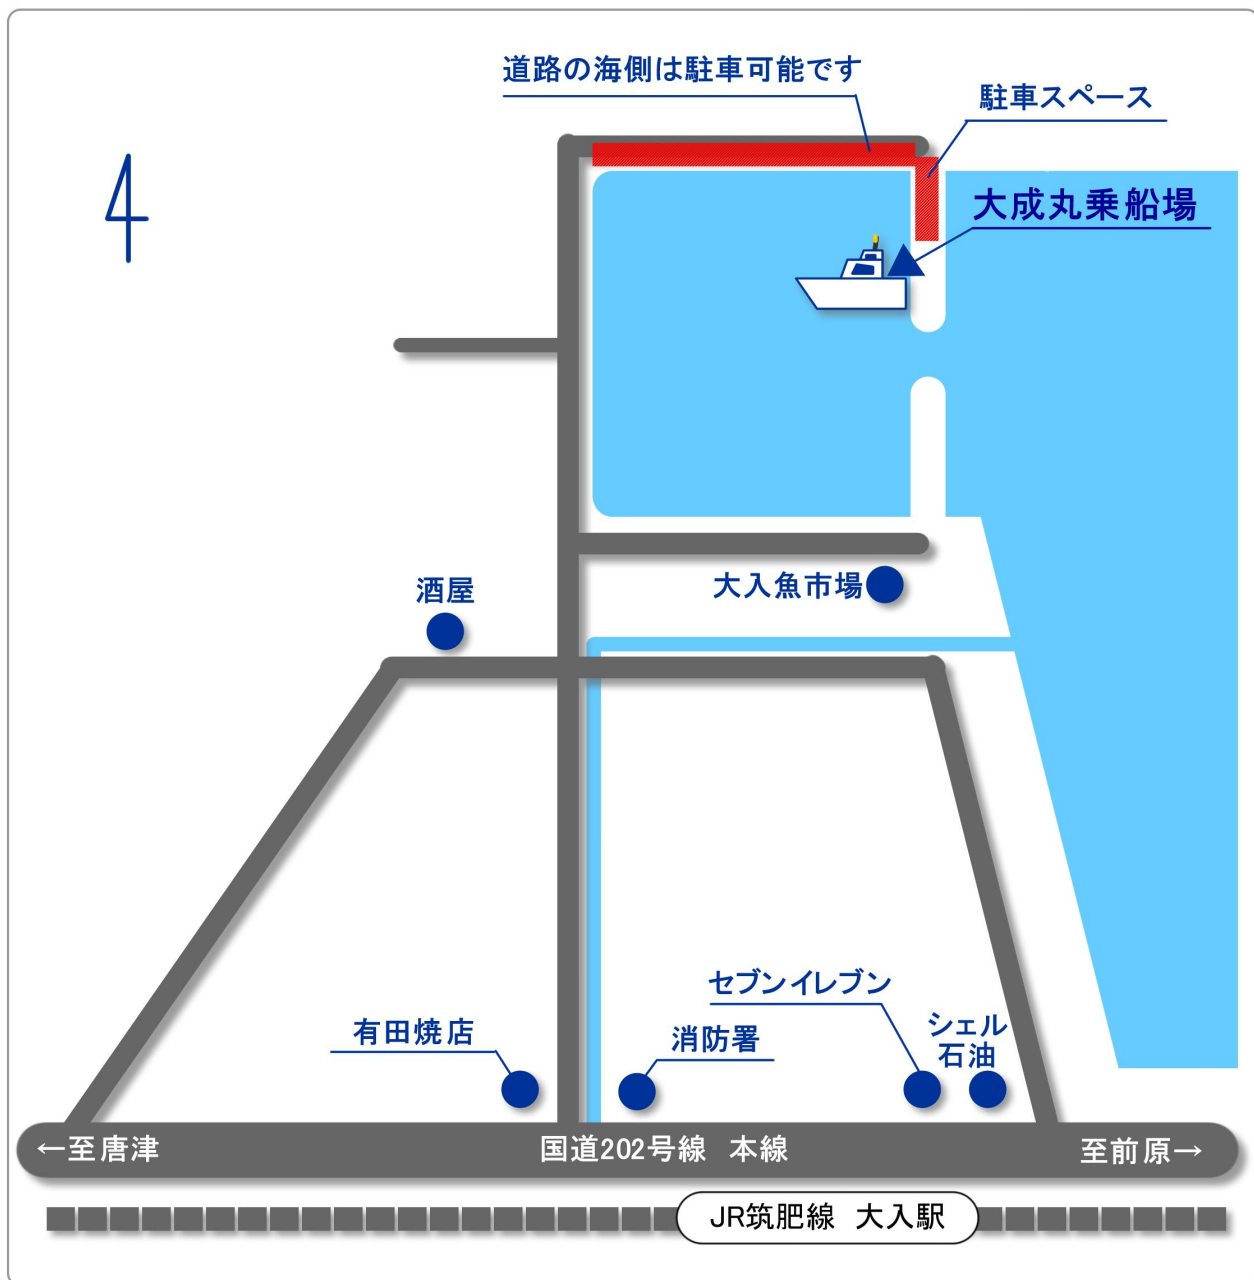

大成丸乗船場所周辺地図

《福岡市方面より》

福岡前原道路（有料道路）を經由した場合

前原料金所通過後、「上深江」交差点を右折、直進しJR 筑肥線踏み切り通過。

「二丈町役場入口」交差点を左折後、3 キロ程度直進。

シェル石油、セブンイレブンを通過後、消防署前の信号を右折。

300M 直進し、突き当りを道なりに右折。

当日朝、近くまで来られて、場所が分からない場合は船頭携帯電話（090-4355-4740）にお電話ください。